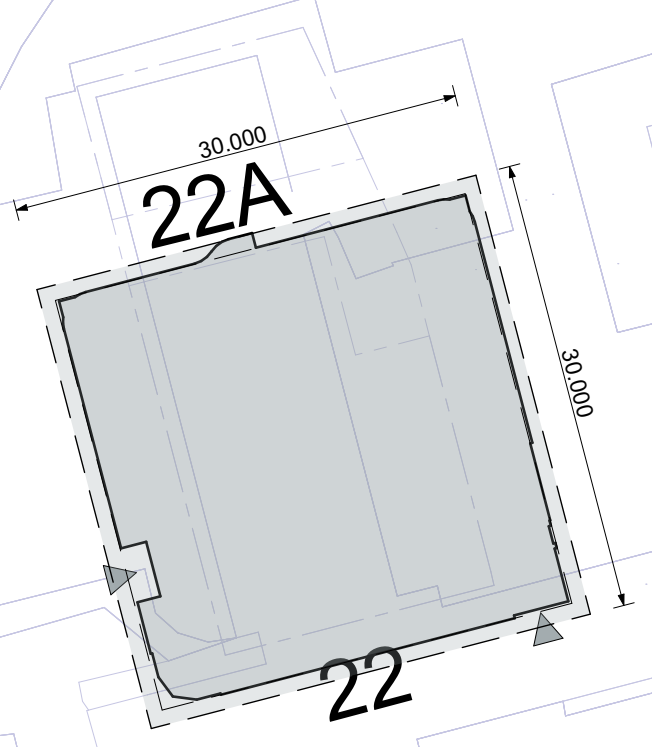

Koningin Julianas

Beursstraat

de Deel

de Deel

31-48

24

20

kadastrale gegevens
 gemeente: Noordoostpolder
 sectie: AZ
 nummer: 13117

19 HET ATELIER
 architecten

E
 D 15 12 20
 C 10 11 20
 B 03 11 20

A 12 10 20
 DATUM 07 10 20

SCHAAL 1:500

FORMAAT A2

TEKENAAR AR

ONDERWERP
 nieuwe situatie

TEKENINGNUMMER
 DO-00